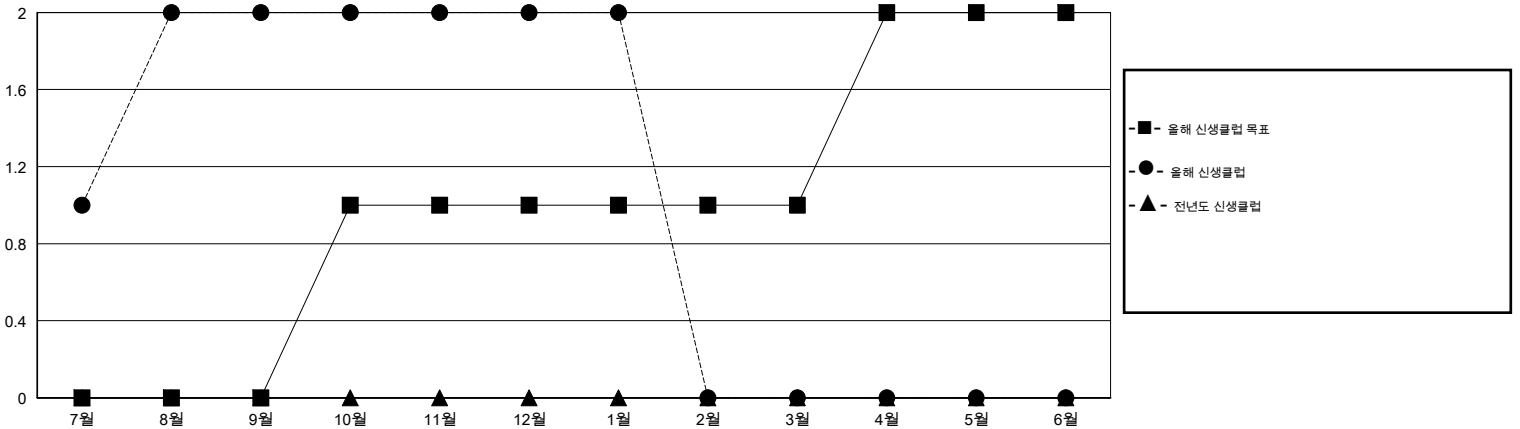

# MONTHLY MEMBERSHIP PROGRESS REPORT

District 356 C

Results as of: 1/31/2015

GMT: JUNG YUL CHOI

장소 REPUBLIC OF KOREA

현장지역 GMT 5

클럽				
결과- 2014-2015				
사분기	신생클럽 목표	신생클럽	해산된 클럽	순 증감/감소
7월/8월/9월	0	2	0	2
10월/11월/12월	1	0	2	-2
1월/2월/3월	0	0	0	0
4월/5월/6월	1	0	0	0

회원 1인당				
결과- 2014-2015				
사분기	신입회원 목표	추가된 차터 및 신입 회원	퇴회 회원	순 증감/감소
7월/8월/9월	40	432	98	334
10월/11월/12월	-15	218	175	43
1월/2월/3월	0	49	33	16
4월/5월/6월	35	0	0	0

목표 및 누적 신생클럽 수

목표 및 누적 회원수

해산된 클럽: 2	1명 이상의 신입회원을 등록한 86 CLUBS OF 106	성별 분포
		남성 4,124 (84.73%)
		여성 743 (15.27%)
퇴회회원	<a href="#">여기에 클릭하여 현황보고 내용 검토</a>	가족단위 회원 0
작고 5		세대주 0
클럽해산 31		비 세대주 0
기타 270		
합계 306		