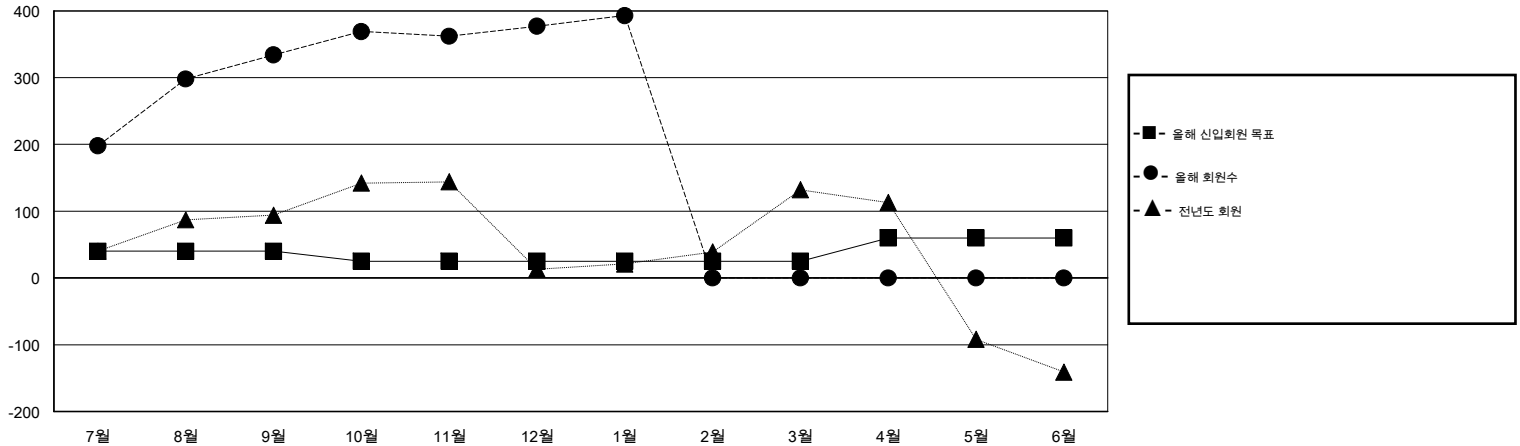

# MONTHLY MEMBERSHIP PROGRESS REPORT

District 356 C

Results as of: 1/31/2015

GMT: JUNG YUL CHOI

장소 REPUBLIC OF KOREA

현장지역 GMT 5

클럽				
결과- 2014-2015				
사분기	신생클럽 목표	신생클럽	해산된 클럽	순 증감/감소
7월/8월/9월	0	2	0	2
10월/11월/12월	1	0	2	-2
1월/2월/3월	0	0	0	0
4월/5월/6월	1	0	0	0

회원 1인당				
결과- 2014-2015				
사분기	신입회원 목표	추가된 차터 및 신입 회원	퇴회 회원	순 증감/감소
7월/8월/9월	40	432	98	334
10월/11월/12월	-15	218	175	43
1월/2월/3월	0	49	33	16
4월/5월/6월	35	0	0	0

목표 및 누적 신생클럽 수

목표 및 누적 회원수

해산된 클럽: 2	1명 이상의 신입회원을 등록한 86 CLUBS OF 106	성별 분포
		남성 4,124 (84.73%)
		여성 743 (15.27%)
퇴회회원	<a href="#">여기에 클릭하여 현황보고 내용 검토</a>	가족단위 회원 0
작고 5		세대주 0
클럽해산 31		비 세대주 0
기타 270		
합계 306		